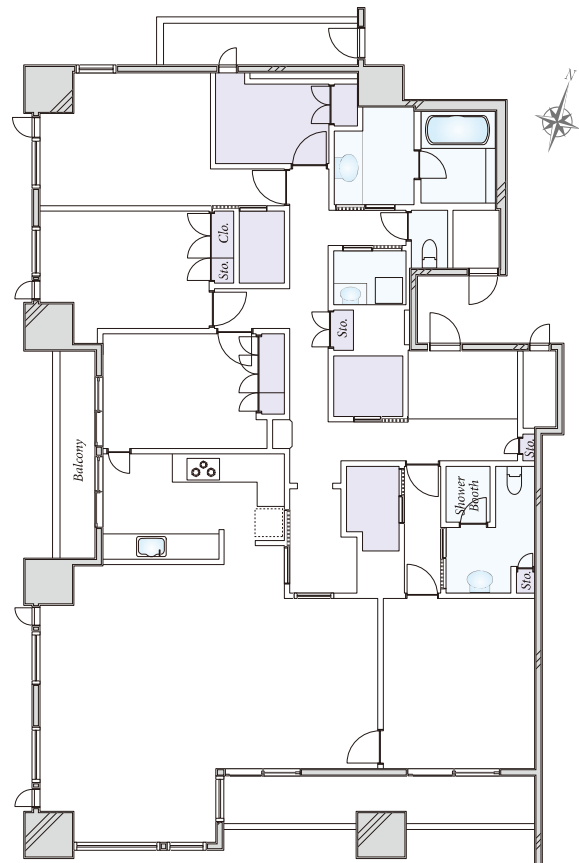

リビングダイニング

寝室11.8畳

専有庭

専有庭

キッチン

洗面室

※家具・調度品等は販売対象外です

リビングダイニング

建物外観

バルコニーからの眺望

玄関ホール

洗面室

浴室

※家具・調度品等は販売対象外です

東京メトロ半蔵門線「半蔵門」駅徒歩6分

東京メトロ有楽町線「麹町」駅徒歩8分

■南東、南西、北西向きの三方角部屋につき、陽当たり・通気性良好

■約37.2畳のゆとりあるLDK

■収納力豊かなウォークインクローゼット2ヶ所

■ディスプレイ、食器洗浄乾燥機を備えるシステムキッチン

■全居室にカセット式エアコンも設置

■トイレが2つあることによってゆとりある生活を実現

●仲介物件につき成約の際に、当社規定の仲介手数料を別途申し受けます。●物件情報は2024年12月23日現在です。●広告有効期限:2025年1月31日。

● 玄関 ● ホール ● リビングダイニング ● キッチン ● 洋室 ● 納戸 ● ウォークインクローゼット ● 物入 ● 収納 ● 洗面所 ● トイレ ● 浴室 ● 書斎  
● ユーティリティ ● バルコニー ● サービスバルコニー ● シャワーブース ● 冷蔵庫置場 ● 洗濯機置場 ● メーターボックス ● パイプスペース