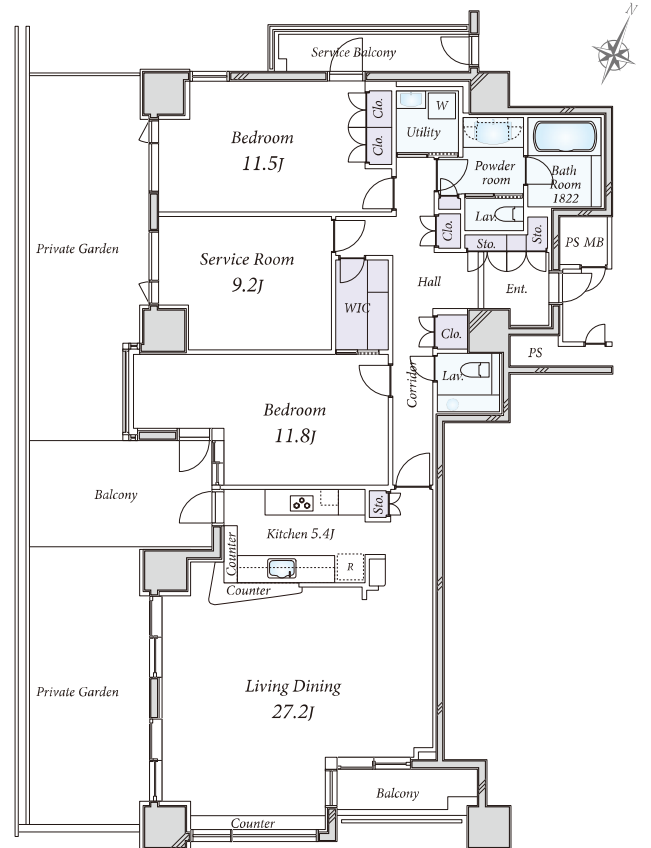

リビングダイニング

寝室11.8畳

専有庭

専有庭

キッチン

洗面室

※家具・調度品等は販売対象外です

東京メトロ半蔵門線「半蔵門」駅徒歩6分

東京メトロ有楽町線「麴町」駅徒歩8分

■専有面積148.07㎡/南西側の専用庭+バルコニーは合計約53㎡  
(専用庭:約42㎡/バルコニー11.26㎡)

別途 北西側サービスバルコニー:5.91㎡ 南東側バルコニー:4.92㎡

■全ての居室から庭の緑を望める落ち着いた空間

■南東・南西・北西向きの三方角部屋につき、陽当たりと通気性が良好

■オープンキッチンを備えた開放感のある約32.6帖のLDK

■リビングダイニングと3つの部屋は最大天井高2.6mで空間にゆとりを感じる作り

■リビングダイニングと洋室11.8畳に床暖房付

■収納力豊かなウォークスルークローゼット付

■ユーティリティに洗濯機と洗面所が配置された利便性のある間取り

【物件概要】●所在/千代田区四番町●交通/都営新宿線「市ヶ谷」駅徒歩4分、東京メトロ南北線「市ヶ谷」駅徒歩6分、東京メトロ半蔵門線「半蔵門」駅徒歩6分●専有面積/148.07㎡●バルコニー面積/22.09㎡●専用庭面積/約42.0㎡(使用料:無料)●構造・階数/鉄筋コンクリート造地下2階付15階建の2階部分●築年月/2009年11月●管理形態/全部委託●管理員勤務形態/日勤管理●管理費/月額54,790円●修繕積立金/月額10,360円●現況/居住中●取引態様/媒介(仲介)

リビングダイニング

建物外観

バルコニーからの眺望

玄関ホール

洗面室

浴室

※家具・調度品等は販売対象外です